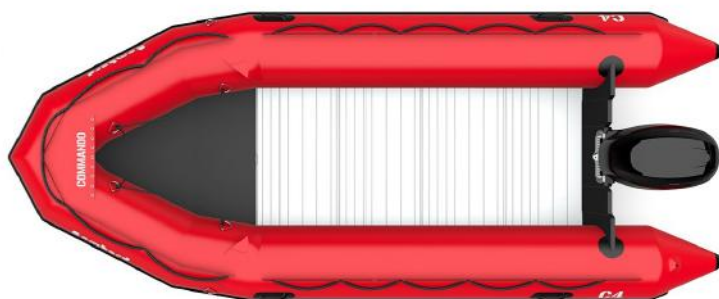

UN CARACTÈRE BIEN TREMPÉ

Le Commando est un bateau conçu pour l'action : quille rigide, plancher en aluminium, il trace sa route avec puissance et précision en toutes circonstances. Est-ce une surprise s'il séduit plutôt les explorateurs, les fans de pêche ou de chasse sous-marine ?

LES + PRODUIT

Un plancher « monobloc » en aluminium anodisé : imputrescible et incorrodable, il résiste parfaitement aux chocs et possède un rail pour arrimer accessoires et matériel. Une bande anti-ragage profil large, Une quille rigide en 3 éléments articulés (exclusivité Bombard™) : elle se monte sans outillage et forme une carène profilée de type « aile de mouette ». Tissu Strongan™ Duotex™.

CARACTÉRISTIQUES TECHNIQUES

LONGUEUR EXTÉRIEURE (m-ft)	4.3 - 14'1"	PUISSANCE MOYENNE RECOMMANDÉE (kW)	23
LONGUEUR HABITABLE (m-ft)	3 - 9'10"	PUISSANCE MAXIMALE AUTORISÉE (CV)	50
LARGEUR EXTÉRIEURE (m-ft)	1.75 - 5'9"	PUISSANCE MAXIMALE AUTORISÉE (kW)	38
LARGEUR HABITABLE (m-ft)	0.84 - 2'9"	POIDS MOTEUR MAXIMAL AUTORISÉ (Kg-Lbs)	109 - 240
DIAMÈTRE DU FLOTTEUR (m-ft)	0.455 - 1'6"	VITESSE MAXIMALE EN MONO (km/h - mph)	59-37
NOMBRE DE PASSAGERS (ISO)	7	LONGUEUR COQUE AU 1er SAC FLOTTEUR (m - ft)	1.2 - 3'1"
CHARGE MAXIMALE AUTORISÉE (Kg-Lbs)	870 - 1918	LARGEUR COQUE AU 1er SAC FLOTTEUR (m - ft)	0.55 - 1'10"
POIDS TOTAL (Kg-Lbs)	109 - 240	HAUTEUR COQUE AU 1er SAC FLOTTEUR (m - ft)	0.3 - 0'12"
NOMBRE DE COMPARTIMENTS ÉTANCHES	3	LONGUEUR DU 2e SAC PLANCHER (m - ft)	0.98 - 3'3"
CATÉGORIE DE CONCEPTION	C	LARGEUR DU 2e SAC PLANCHER (m - ft)	0.55 - 1'10"
ARBRE	S	HAUTEUR DU 2e SAC PLANCHER (m - ft)	0.15 - 0'6"
PUISSANCE MOYENNE RECOMMANDÉE (CV)	30		

VERSIONS

Z5133	Commando C 4 Noir
Z52204	Commando C 4 Rouge

ÉQUIPEMENT DE SÉRIE

FLOTTEUR: Flotteur collé.

OPTIONS

COQUE & PONT

Z61087 Echelle rigide latérale
Z5306 Pontage

ASSISES