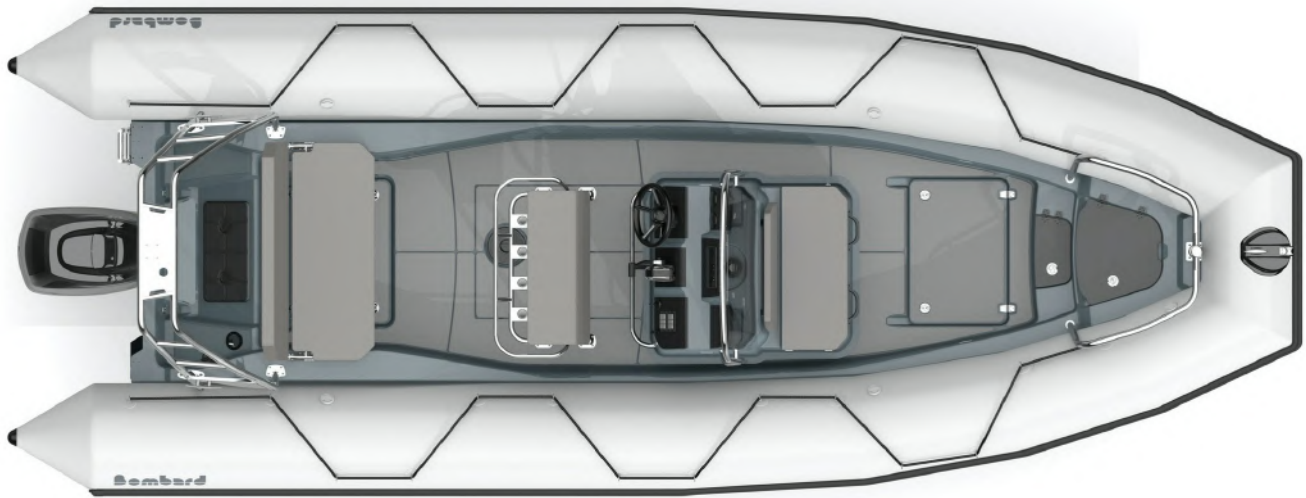

LES + PRODUIT

Une offre à la carte, à concevoir et moduler en fonction de ses besoins, Choix du flotteur : en Strongan™ Duotex™ ou en Hypalon™ Néoprène™, 2 choix de couleurs : Noir ou Gris clair, une stabilité exemplaire grâce à une coque en V renforcée, une solidité à toute épreuve grâce à un tissu à armature renforcée, un coffre avant contre moulé

CARACTÉRISTIQUES TECHNIQUES

BI-MOTORISATION POSSIBLE	oui	CATÉGORIE DE CONCEPTION	B/C
LONGUEUR EXTÉRIEURE (m-ft)	7 - 22'8"	ARBRE	XL
LONGUEUR HABITABLE (m-ft)	5.71 - 18'9"	PUISSANCE MAXIMALE AUTORISÉE (CV)	250
LARGEUR EXTÉRIEURE (m-ft)	2.54 - 8'4"	PUISSANCE MAXIMALE AUTORISÉE (kW)	147.2
LARGEUR HABITABLE (m-ft)	1.39 - 4'7"	POIDS MOTEUR MAXIMAL AUTORISÉ (Kg-Lbs)	301 - 663,5
DIAMÈTRE DU FLOTTEUR (m-ft)	0.575 - 1'11"	VITESSE MAXIMALE EN MONO (km/h - mph)	77-48
NOMBRE DE PASSAGERS (ISO)	5-16	LONGUEUR COQUE AU 1er SAC FLOTTEUR (m - ft)	6.06 - 0'2"
CHARGE MAXIMALE AUTORISÉE (Kg-Lbs)	1960 - 4321	LARGEUR COQUE AU 1er SAC FLOTTEUR (m - ft)	1.85 - 6'1"
POIDS TOTAL (Kg-Lbs)	820 - 1808	HAUTEUR COQUE AU 1er SAC FLOTTEUR (m - ft)	1.2 - 3'1"
NOMBRE DE COMPARTIMENTS ÉTANCHES	5		

VERSIONS

Z54350	EXPLORER 700 NEO GRIS CLAIR
Z54349	EXPLORER 700 NEO NOIR

ÉQUIPEMENT DE SÉRIE

COQUE & PONT: Echelle de bain, Réservoir intégré de 200 L.

AUTRES: 1 gonfleur, 1 mallette de réparation, 1 manuel du propriétaire.

FLOTTEUR: Flotteur amovible.

OPTIONS

CONFORT

Z61717 Plateformes
Z61846 T-TOP

PÊCHE & LOISIRS

Z61814 Balcon / Bitte d'amarrage Multifix
Z61440 Roll Bar Sun 700

ASSISES

Z61843 Banquette 2 places
Z61835 Banquette 3 places
Z61608 Banquette 3 places EXPLORER
Z61844 Bolster Optima gris
Z61845 Bolster tube 2 places