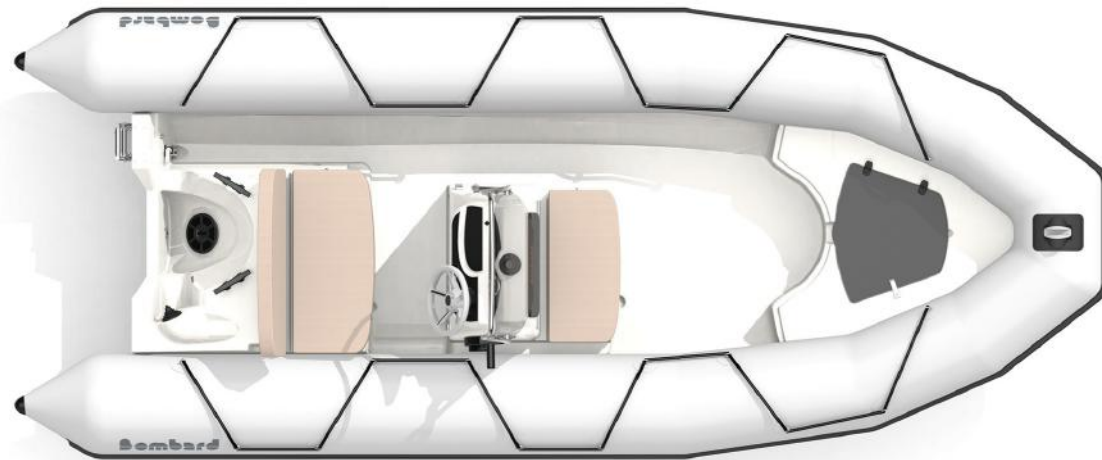

ÉLÉGANT ET FONCTIONNEL

La gamme Sunrider offre le meilleur rapport qualité/prix du marché, optimisant un comportement marin irréprochable, et une capacité à embarquer tous vos passagers en parfaite sécurité. Ses équipements et aménagements sont d'une parfaite ergonomie et d'un confort exemplaire. Les nombreux rangements et sa modularité en font une unité qui se révèle très fonctionnelle à l'usage.

LES + PRODUIT

Une navigation ultra confortable grâce à sa carène en V prononcé, une capacité de rangement importante pour les longues journées de plaisance, de nombreux équipements pour s'adapter à toutes les activités nautiques, un réservoir intégré sous le pont, plusieurs flotteurs disponibles : en Strongan™ Dutoex™ ou Hypalon™ Néoprène™, 2 choix de couleurs : Gris clair ou Noir, un choix de couleurs pour la sellerie : Fire / Pebble / Light Grey

CARACTÉRISTIQUES TECHNIQUES

LONGUEUR EXTÉRIEURE (m-ft)	5.5 - 18'1"	PUISSANCE MOYENNE RECOMMANDÉE (CV)	70
LONGUEUR HABITABLE (m-ft)	4.2 - 13'9"	PUISSANCE MOYENNE RECOMMANDÉE (kW)	53
LARGEUR EXTÉRIEURE (m-ft)	2.18 - 7'2"	PUISSANCE MAXIMALE AUTORISÉE (CV)	90
LARGEUR HABITABLE (m-ft)	1.22 - 4'0"	PUISSANCE MAXIMALE AUTORISÉE (kW)	68
DIAMÈTRE DU FLOTTEUR (m-ft)	0.5 - 1'8"	VITESSE MAXIMALE EN MONO (km/h - mph)	67-42
NOMBRE DE PASSAGERS (ISO)	11	LONGUEUR COQUE AU 1er SAC FLOTTEUR (m - ft)	4.6 - 15'1"
CHARGE MAXIMALE AUTORISÉE (Kg-Lbs)	1157 - 2551	LARGEUR COQUE AU 1er SAC FLOTTEUR (m - ft)	1.41 - 4'8"
POIDS TOTAL (Kg-Lbs)	350 - 772	HAUTEUR COQUE AU 1er SAC FLOTTEUR (m - ft)	1.7 - 5'7"
NOMBRE DE COMPARTIMENTS ÉTANCHES	5	ANGLE DE CARÈNE	26°
CATÉGORIE DE CONCEPTION	C	RÉSERVOIR (L - Gal)	77 - 17
ARBRE	L		

ÉQUIPEMENT DE SÉRIE

COQUE & PONT: 1 coffre avant, Echelle de bain.

FLOTTEUR: Flotteur collé.

CONFORT: 1 Banquette coffre arrière.

1 Console centrale basculante avec : volant, boîtier et câble de direction, pare-brise, main courante, siège avant à l'appui de la console.