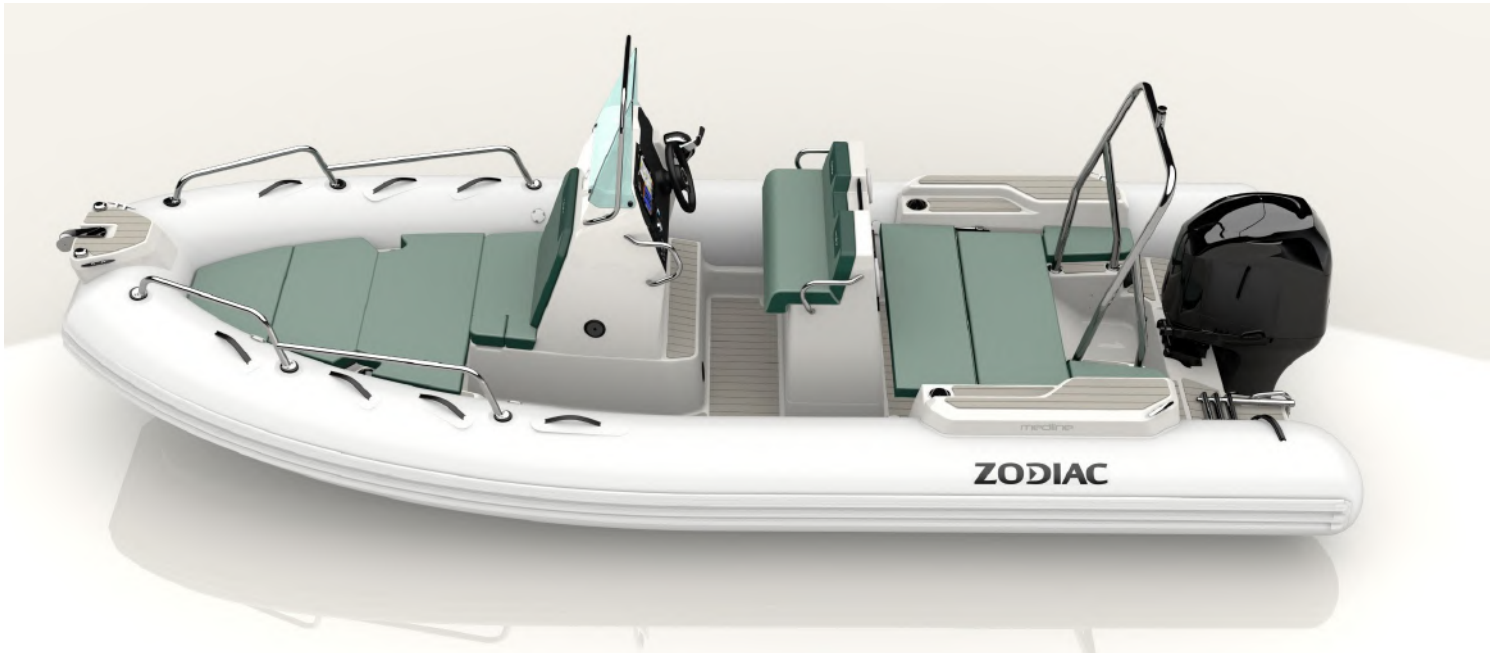

MEDLINE 5.8

Dernier né de la fratrie, le benjamin des Medline est LA nouveauté qu'il vous faut pour passer des moments extraordinaires la saison prochaine. Il a beau être le petit dernier, chez Zodiac, nous n'avons pas lésiné sur l'équipement ni sur l'ergonomie à bord: Double espace détente avec banquette arrière transformable en bain de soleil et poste de pilotage de vrai capitaine, on a pensé à tout !

CARACTERISTIQUES TECHNIQUES

LONGUEUR EXTÉRIEURE (m-ft)	5.8m -19'0"	ARBRE	XL
LONGUEUR HABITABLE (m-ft)	4.58m -15'	PUISSANCE MAX. AUTORISÉE (CV)	TBC
LARGEUR EXTÉRIEURE (m-ft)	2.54m -8'4"	PUISSANCE RECOMMANDÉE (CV)	115
LARGEUR HABITABLE (m-ft)	1,37m -6'0"	POIDS MOTEUR MAX. AUTORISÉ (Kg-Lbs)	250 - 551
DIAMÈTRE DU FLOTTEUR (m-ft)	0,51m -1'8"	LONGUEUR COQUE (m - ft)	5.51m -18'1"
POIDS (Kg-Lbs)	673 - 1484	LARGEUR COQUE (m - ft)	1.97m -6'6"
NOMBRE DE PASSAGERS (CAT. C)	11	HAUTEUR COQUE (m - ft)	2.06m -6'9"
CHARGE MAX. AUTORISÉE (CAT. C) (Kg-Lbs)	1220 - 2690	ANGLE DE CARENE	21°
NOMBRE DE COMPARTIMENTS ÉTANCHES	5	RÉSERVOIR (L - Gal)	100L - 26Gal

VERSIONS

MED5.8-1	MEDLINE 5.8 : Flotteur NEO - gel coat blanc
MED5.8-2	MEDLINE 5.8 : Flotteur NEO - gel coat gris
MED5.8-3	MEDLINE 5.8 : Flotteur PVC - gel coat blanc
MED5.8-4	MEDLINE 5.8 : Flotteur PVC - gel coat gris

ÉQUIPEMENT STANDARD

COQUE & PONT: 1 anneau d'étrave, 1 vide-vite.

CONFORT: Bain de soleil avant, Direction hydraulique, Dossier arrière rabattable en bain de soleil, Echelle de bain avec poignée de remontée, Leaning post.