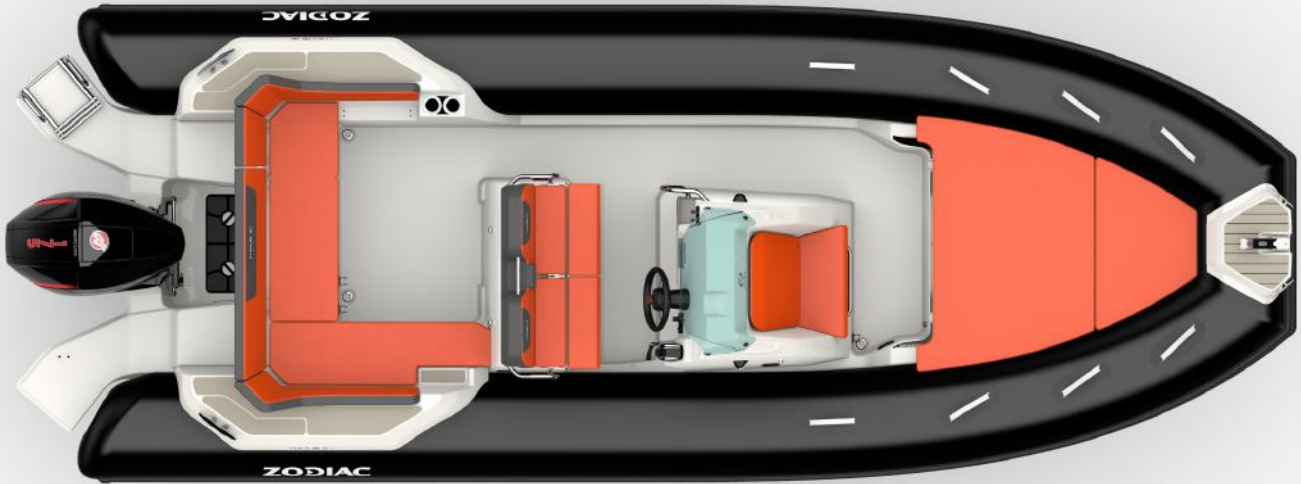

ÉQUIPEMENT STANDARD

COQUE & PONT: 4 taquets d'amarrage, 5 coffres, Bolster basculant, Coffre avant, Coffre à ski et wake, Console moderne avec siège avant intégré, Pare brise, Plateformes x2, Pont auto-videur à vide, Réservoir intégré carburant 200L, Wings.

CONFORT: 2 ports USB, Bain de soleil avant (1,37m de large, 1,41m de long), Carré arrière avec 2 banquettes + dossiers, Direction hydraulique.

Echelle de bain avec poignée de remontée, Emplacement smartphone, Plateformes arrière avec accès facile, Portes-gobelets.

FLOTTEUR: Flotteur amovible, 1 Davier polyester, 8 poignées, Cônes fishtails, Kit de réparation, Logo Zodiac sur le flotteur.

AUTRES: 1 Coupe batterie, Feux de navigation, Gonfleur à pied avec manomètre.

COULEURS DE COQUES

COULEURS DE FLOTTEURS

COULEURS DE SELLERIES

CONFIGURATIONS

FLOTTEURS
ZOP20036 Flotteur NEO artic grey
ZOP20033 Flotteur NEO blanc
ZOP20040 Flotteur NEO carbone blanc
ZOP20039 Flotteur NEO carbone noir
ZOP20035 Flotteur NEO military grey
ZOP20034 Flotteur NEO noir
ZOP20038 Flotteur PVC noir

SELLERIES
ZOP30048 Sellerie FOREST
ZOP30039 Sellerie LOUNGE
ZOP30041 Sellerie SOFT
ZOP30042 Sellerie TANGO

COQUES
ZOP10030 Coque Blanche
ZOP10029 Coque gris foncé

DAVIERS
ZOP50003 Davier blanc
ZOP50004 Davier gris foncé