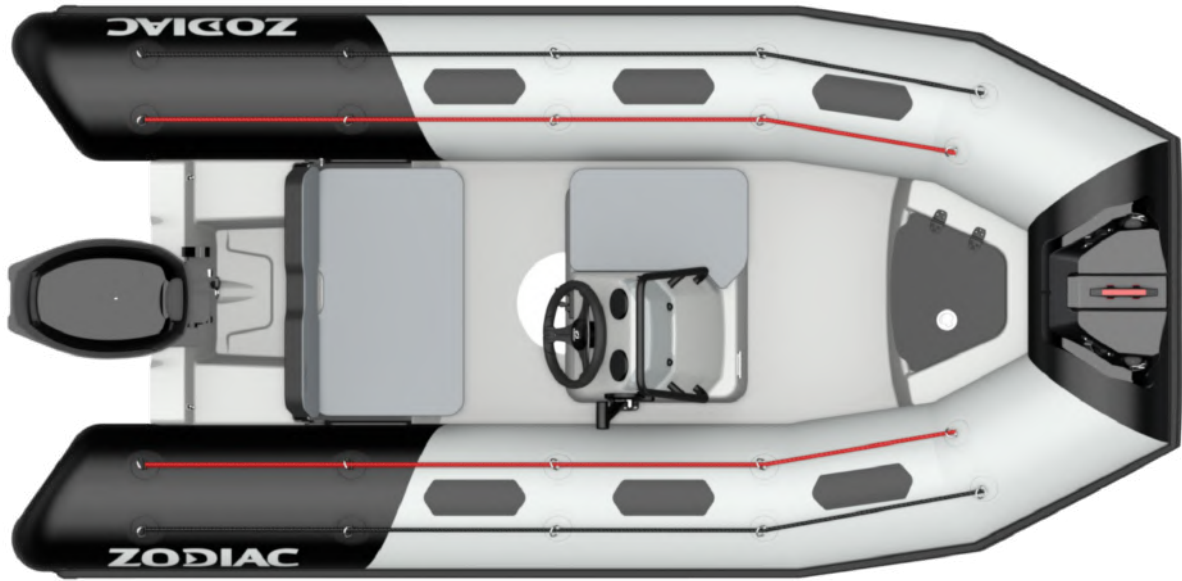

LES NOUVEAUX OPEN ARRIVENT CHEZ ZODIAC !

OPEN 3.4 : Une véritable collection de modèles funs, compacts et ultra fonctionnels, pour tous les budgets ! Facile à conduire, Facile à stocker, Facile à tracter, 4 places assises minimum, console basculante, 2 à 3 coffres selon la taille, un réservoir d'essence optionnel adapté aux grandes balades, 4 coloris et matières de flotteurs possibles par taille

CARACTERISTIQUES TECHNIQUES

LONGUEUR EXTÉRIEURE (m-ft)	3.4m-11'2"	ARBRE	L
LONGUEUR HABITABLE (m-ft)	2.16m-7'1"	PUISSANCE MAX. AUTORISÉE (CV)	30
LARGEUR EXTÉRIEURE (m-ft)	1.7m-5'7"	PUISSANCE RECOMMANDÉE (CV)	20
LARGEUR HABITABLE (m-ft)	0.8m-2'7"	POIDS MOTEUR MAX. AUTORISÉ (Kg-Lbs)	95-209
DIAMÈTRE DU FLOTTEUR (m-ft)	0,45m	LONGUEUR COQUE (m - ft)	2.9m-9'6"
POIDS (Kg-Lbs)	155-342	LARGEUR COQUE (m - ft)	1.13m-3'8"
NOMBRE DE PASSAGERS (CAT. C)	4	HAUTEUR COQUE (m - ft)	1.17m-3'10"
CHARGE MAX. AUTORISÉE (CAT. C) (Kg-Lbs)	450-992	ANGLE DE CARENE	18°
NOMBRE DE COMPARTIMENTS ÉTANCHES	3	RÉSERVOIR (L - Gal)	Optional 24L-6Gal

ÉQUIPEMENT STANDARD

COQUE & PONT: Baille à mouillage verrouillable , Chaumards, Coffre avant + coussin de baille, Coque polyester en V Profond, Console avec volant, 1 taquet avant.

CONFORT: 2 ports USB, Assise latérale, Banquette avec dossier arrière basculant , Coffre sous banquette, Coussin avant, Pare-brise, main courante.

FLOTTEUR: 1 Davier polyester , Cônes fishtails, Double saisine, Défense de 100mm, Flotteur collé avec patchs antidérapants , Kit de réparation, Logo Zodiac sur le flotteur , Valves easy push.

AUTRES: Direction mécanique, Feux de navigation.