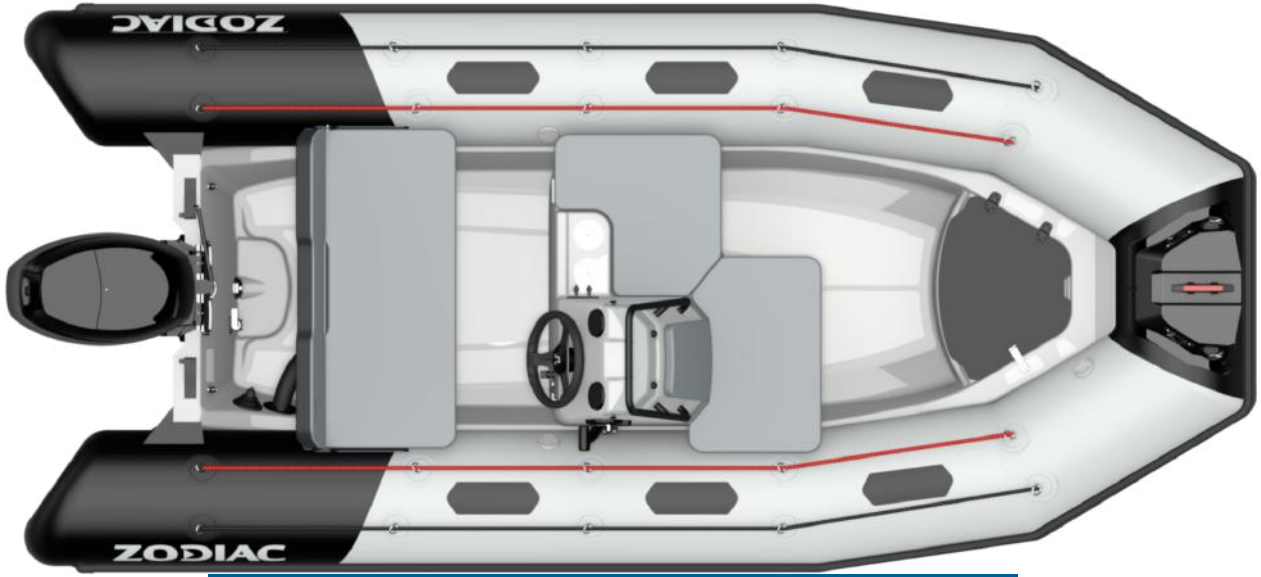

LES NOUVEAUX OPEN ARRIVENT CHEZ ZODIAC !

OPEN 4.2 : Une véritable collection de modèles funs, compacts et ultra fonctionnels, pour tous les budgets ! Facile à conduire, Facile à stocker, Facile à tracter, 4 places assises minimum, console basculante, 2 à 3 coffres selon la taille, un réservoir d'essence optionnel adapté aux grandes balades, 4 coloris et matières de flotteurs possibles par taille

CARACTERISTIQUES TECHNIQUES

LONGUEUR EXTÉRIEURE (m-ft)	4.2m-13'9"	ARBRE	L
LONGUEUR HABITABLE (m-ft)	2.7m-8'10"	PUISSANCE MAX. AUTORISÉE (CV)	50
LARGEUR EXTÉRIEURE (m-ft)	1.9m-6'3"	PUISSANCE RECOMMANDÉE (CV)	40
LARGEUR HABITABLE (m-ft)	1.1m-3'7"	POIDS MOTEUR MAX. AUTORISÉ (Kg-Lbs)	115-253,5
DIAMÈTRE DU FLOTTEUR (m-ft)	0,45m	LONGUEUR COQUE (m - ft)	3.6-11'9"
POIDS (Kg-Lbs)	270-595	LARGEUR COQUE (m - ft)	1.24-4'1"
NOMBRE DE PASSAGERS (CAT. C)	6	HAUTEUR COQUE (m - ft)	1.3-4'3"
CHARGE MAX. AUTORISÉE (CAT. C) (Kg-Lbs)	680-1499	ANGLE DE CARENE	19°
NOMBRE DE COMPARTIMENTS ÉTANCHES	3	RÉSERVOIR (L - Gal)	Optional 46L-12Gal

VERSIONS

Z14769	OPEN 4.2 : Flotteur NEO artic grey - gel coat gris clair
Z14767	OPEN 4.2 : Flotteur PVC Zodiac grey - gel coat gris clair
Z14766	OPEN 4.2 : Flotteur PVC gris clair - gel coat gris clair

ÉQUIPEMENT STANDARD

COQUE & PONT: Baille à mouillage verrouillable , Chaumards, Coffre avant + coussin de baille, Coque polyester en V Profond, Console avec volant , 1 taquet avant.

CONFORT: 2 ports USB, 2x Portes-Gobelets, Assise devant console , Assise latérale, Banquette avec dossier arrière basculant , Coffre sous banquette, Coussin avant, Double coffre sous console.