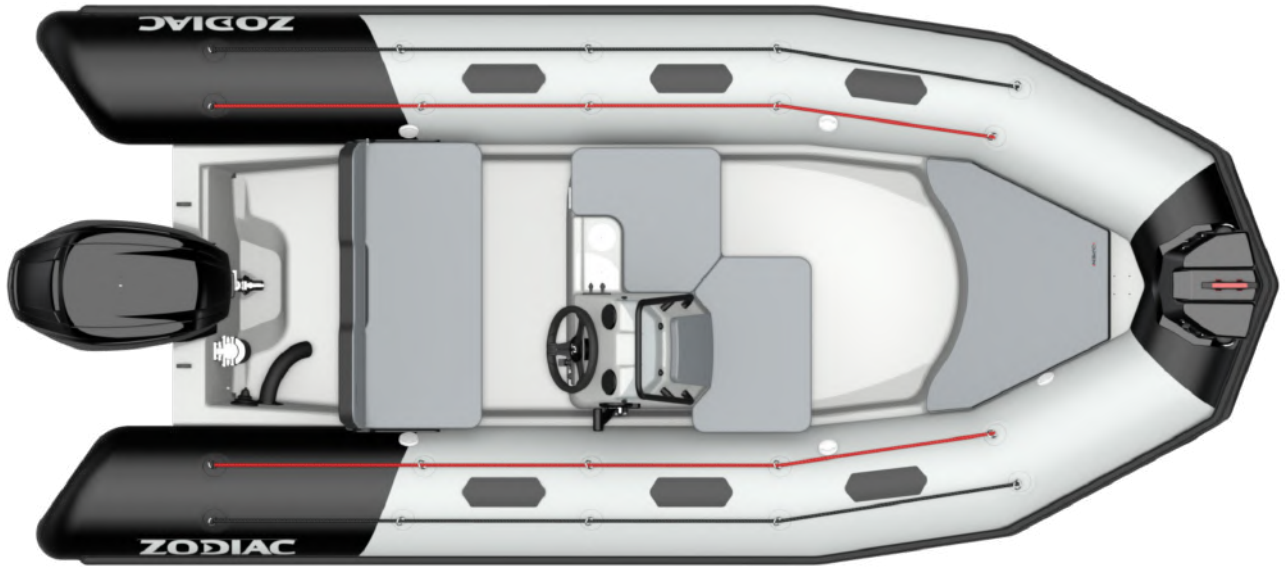

### LES NOUVEAUX OPEN ARRIVENT CHEZ ZODIAC !

OPEN 4.8 : Une véritable collection de modèles funs, compacts et ultra fonctionnels, pour tous les budgets ! Facile à conduire, Facile à stocker, Facile à tracter, 4 places assises minimum, console basculante, 2 à 3 coffres selon la taille, un réservoir d'essence optionnel adapté aux grandes balades, 4 coloris et matières de flotteurs possibles par taille

#### VERSIONS

Z14773

Z14771

Z14770

OPEN 4.8 : Flotteur NEO artic grey - gel coat gris clair  
 OPEN 4.8 : Flotteur PVC Zodiac grey - gel coat gris clair  
 OPEN 4.8 : Flotteur PVC gris clair - gel coat gris clair

### ÉQUIPEMENT STANDARD

**COQUE & PONT:** Baille à mouillage verrouillable, Chaumards, Coffre avant + coussin de baille, Coque polyester en V Profond, Console avec volant, 1 taquet avant.

**CONFORT:** 2 ports USB, 2x Portes-Gobelets, Assise devant console, Assise latérale, Banquette avec dossier arrière basculant, Coffre sous banquette, Coussin avant, Double coffre sous console.